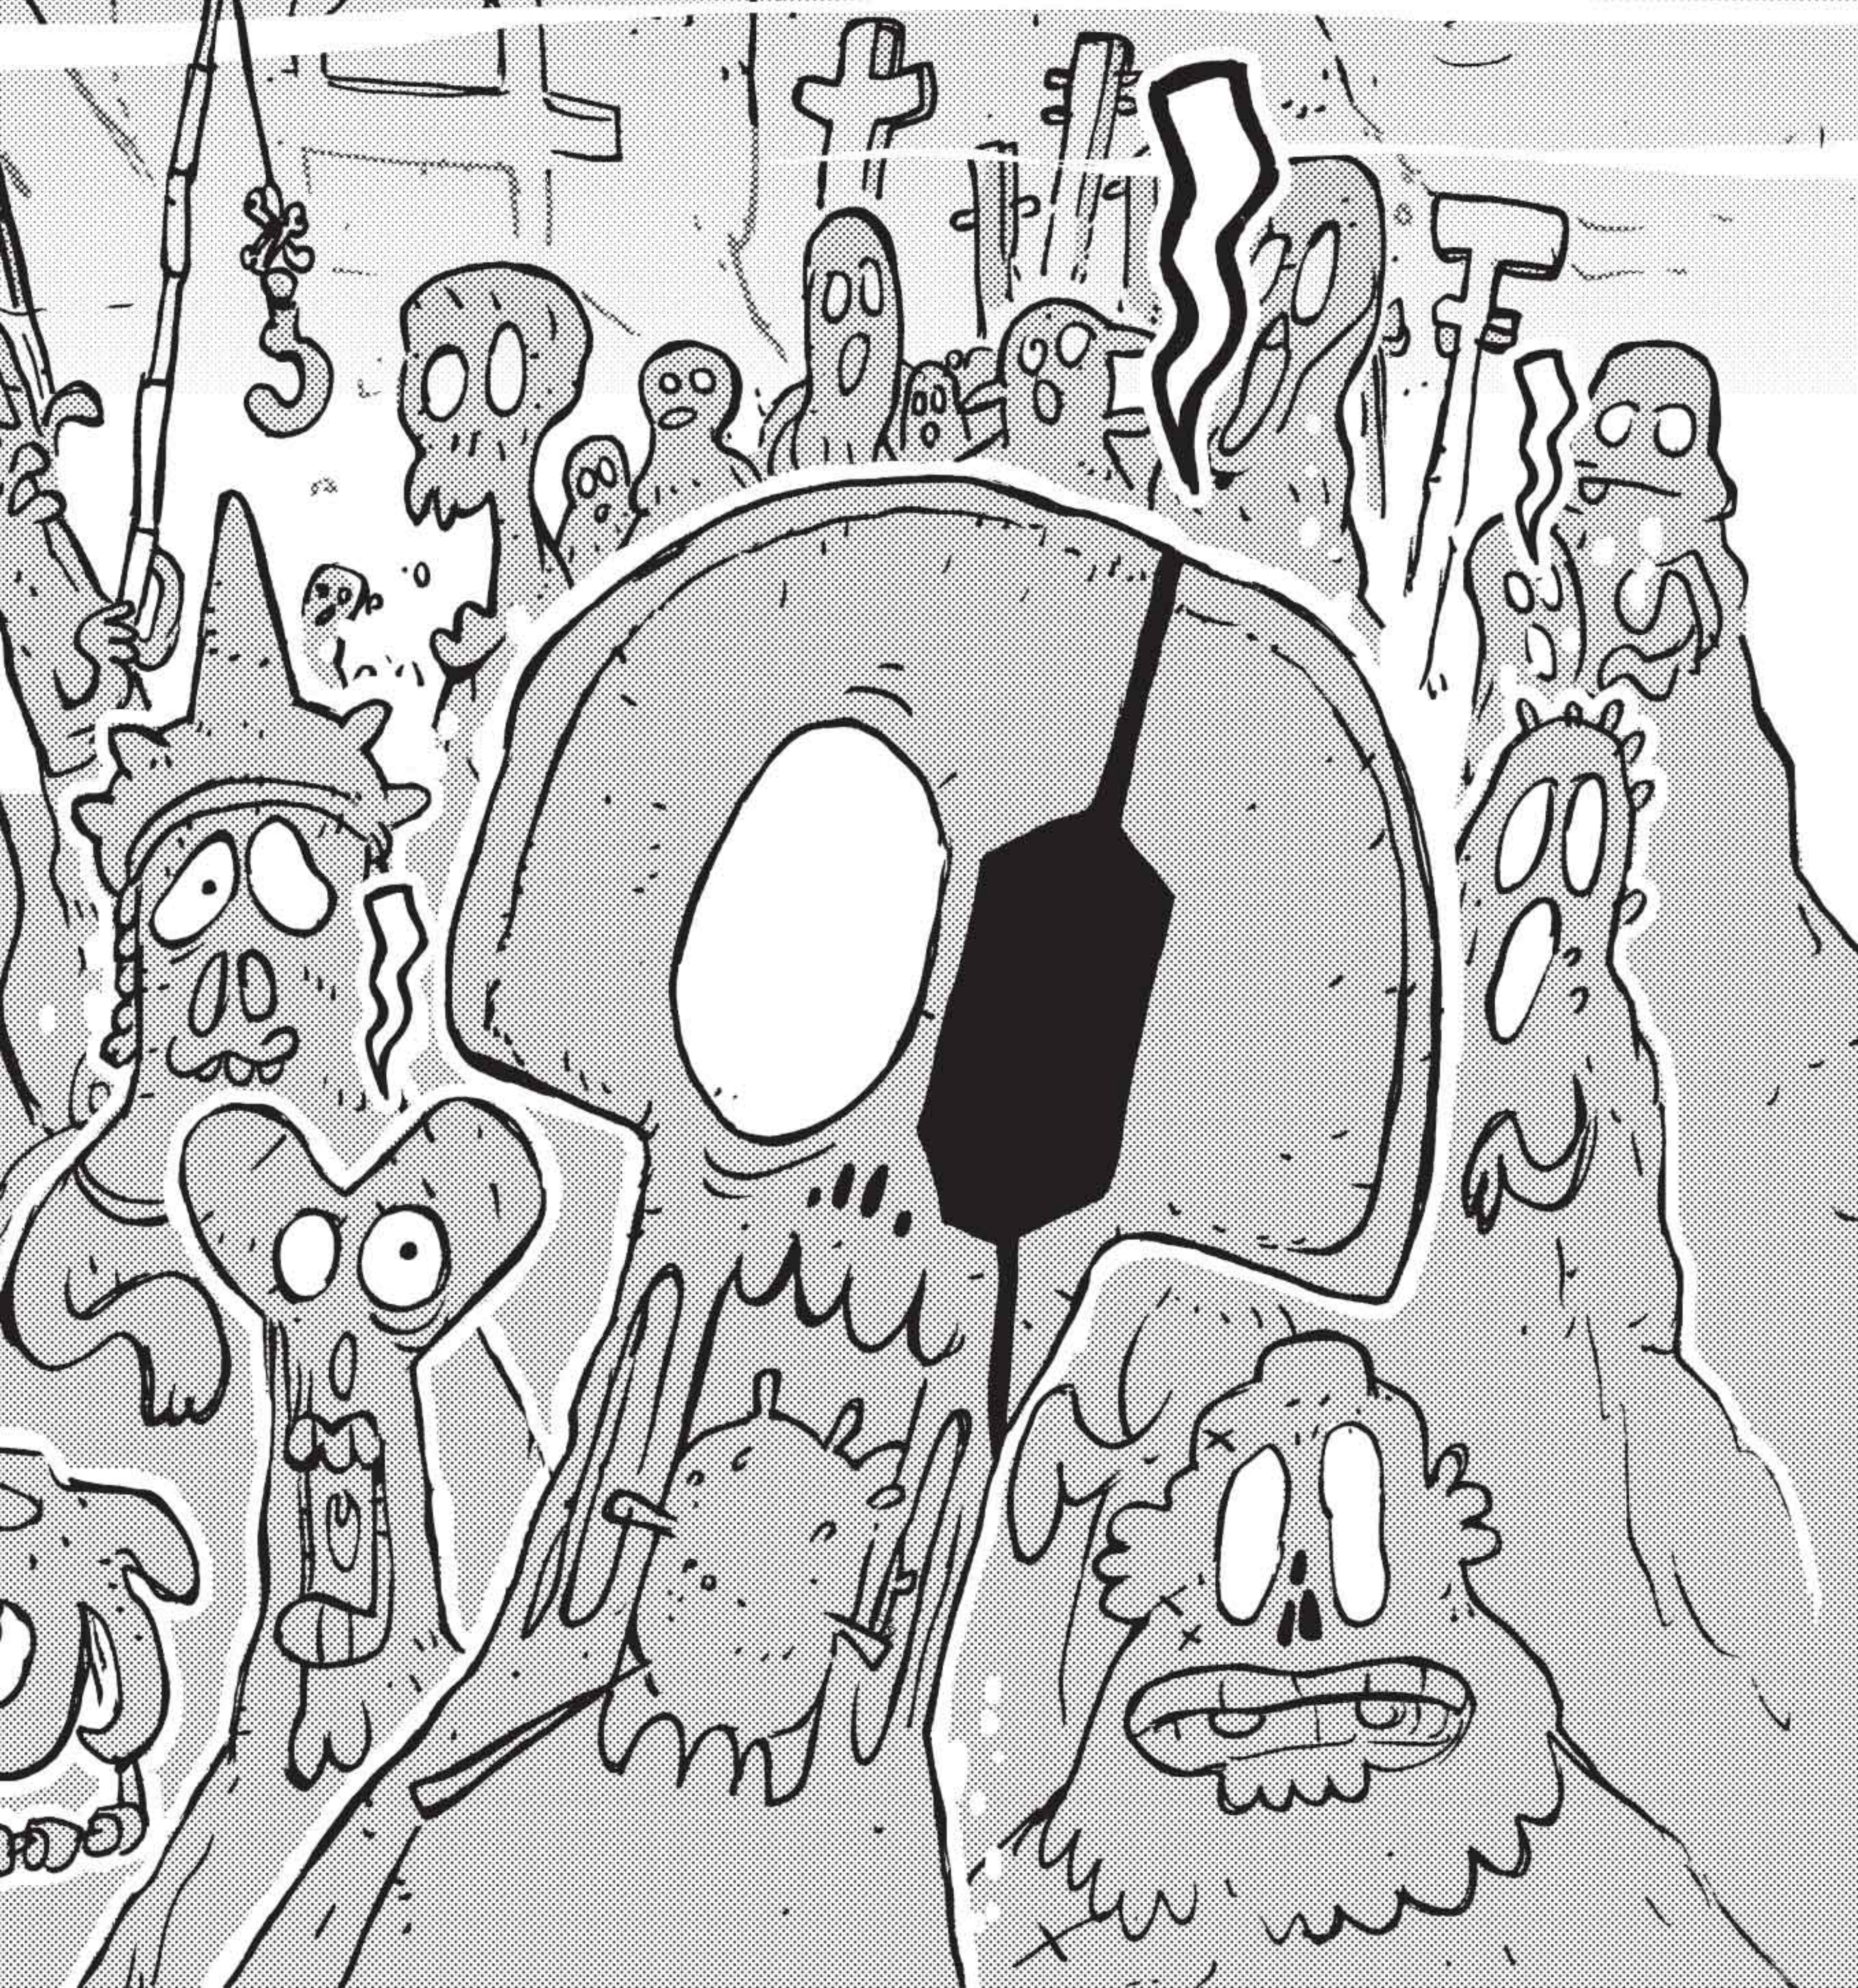

BON, EH BIEN IL SEMBLE
QU'IL SOIT L'HEURE DE
RETROUVER NOS AMIS...

SOUVENEZ-VOUS, NOUS
AVIONS LAISSÉ GOULTARD,
EUIPE, DODGE ET VIL
DANS UNE TERRIBLE
SITUATION : AU MILIEU
D'UNE ARMÉE DE MORTS...

ALORS, VOUS
VOUS DIREZ
PEUT-ÊTRE "COMME
D'HABITUDE"...

... SAUF QUE LÀ, C'EST
LE TERRIBLE KATAR
QUI ÉTAIT À L'ŒUVRE.

APRÈS DES MOIS
DE FILATURE, LE SACRIEUR
S'ÉTAIT ENFIN DÉCIDÉ À
PASSER À L'ACTION...

LE SEUL HIC, C'EST QU'EN
OUVRANT UNE PORTE SUR
LE ROYAUME DES MORTS, IL
AVAIT RÉVEILLÉ UN ANCIEN
ET MERVEILLEUX HÉROS...

... LE LÉGENDAIRE
BODYBILDÉ "BRUSS".

MÊME LÉTHALINE
SEMBLAIT ÊTRE TOMBÉE
SOUS LE CHARME...

ALORS BIEN SÛR,
LA QUESTION BRÛLE
TOUTES LES
LÈVRES...

AVEC CETTE MACHINE
DE MUSCLES EN RENFORT,
NOS QUATRE HÉROS
ARRIVERONT-ILS À
REPOUSSER CETTE
ARMÉE ?

NOUS
LE SAURONS
TRÈS BIENTÔT.
MAIS AVANT...

RETROUVONS ARTY !
NOTRE JEUNE AMI AVAIT, QUANT
À LUI, ENTREPRIS DE RÉCUPÉRER
LES SIX DOFUS PRIMORDIAUX.

AU TERME
DE TERRIBLES
EFFORTS,
IL EN AVAIT
OBTENU TROIS,
DONT LE SIEN, LE
DOFUS POURPRE.