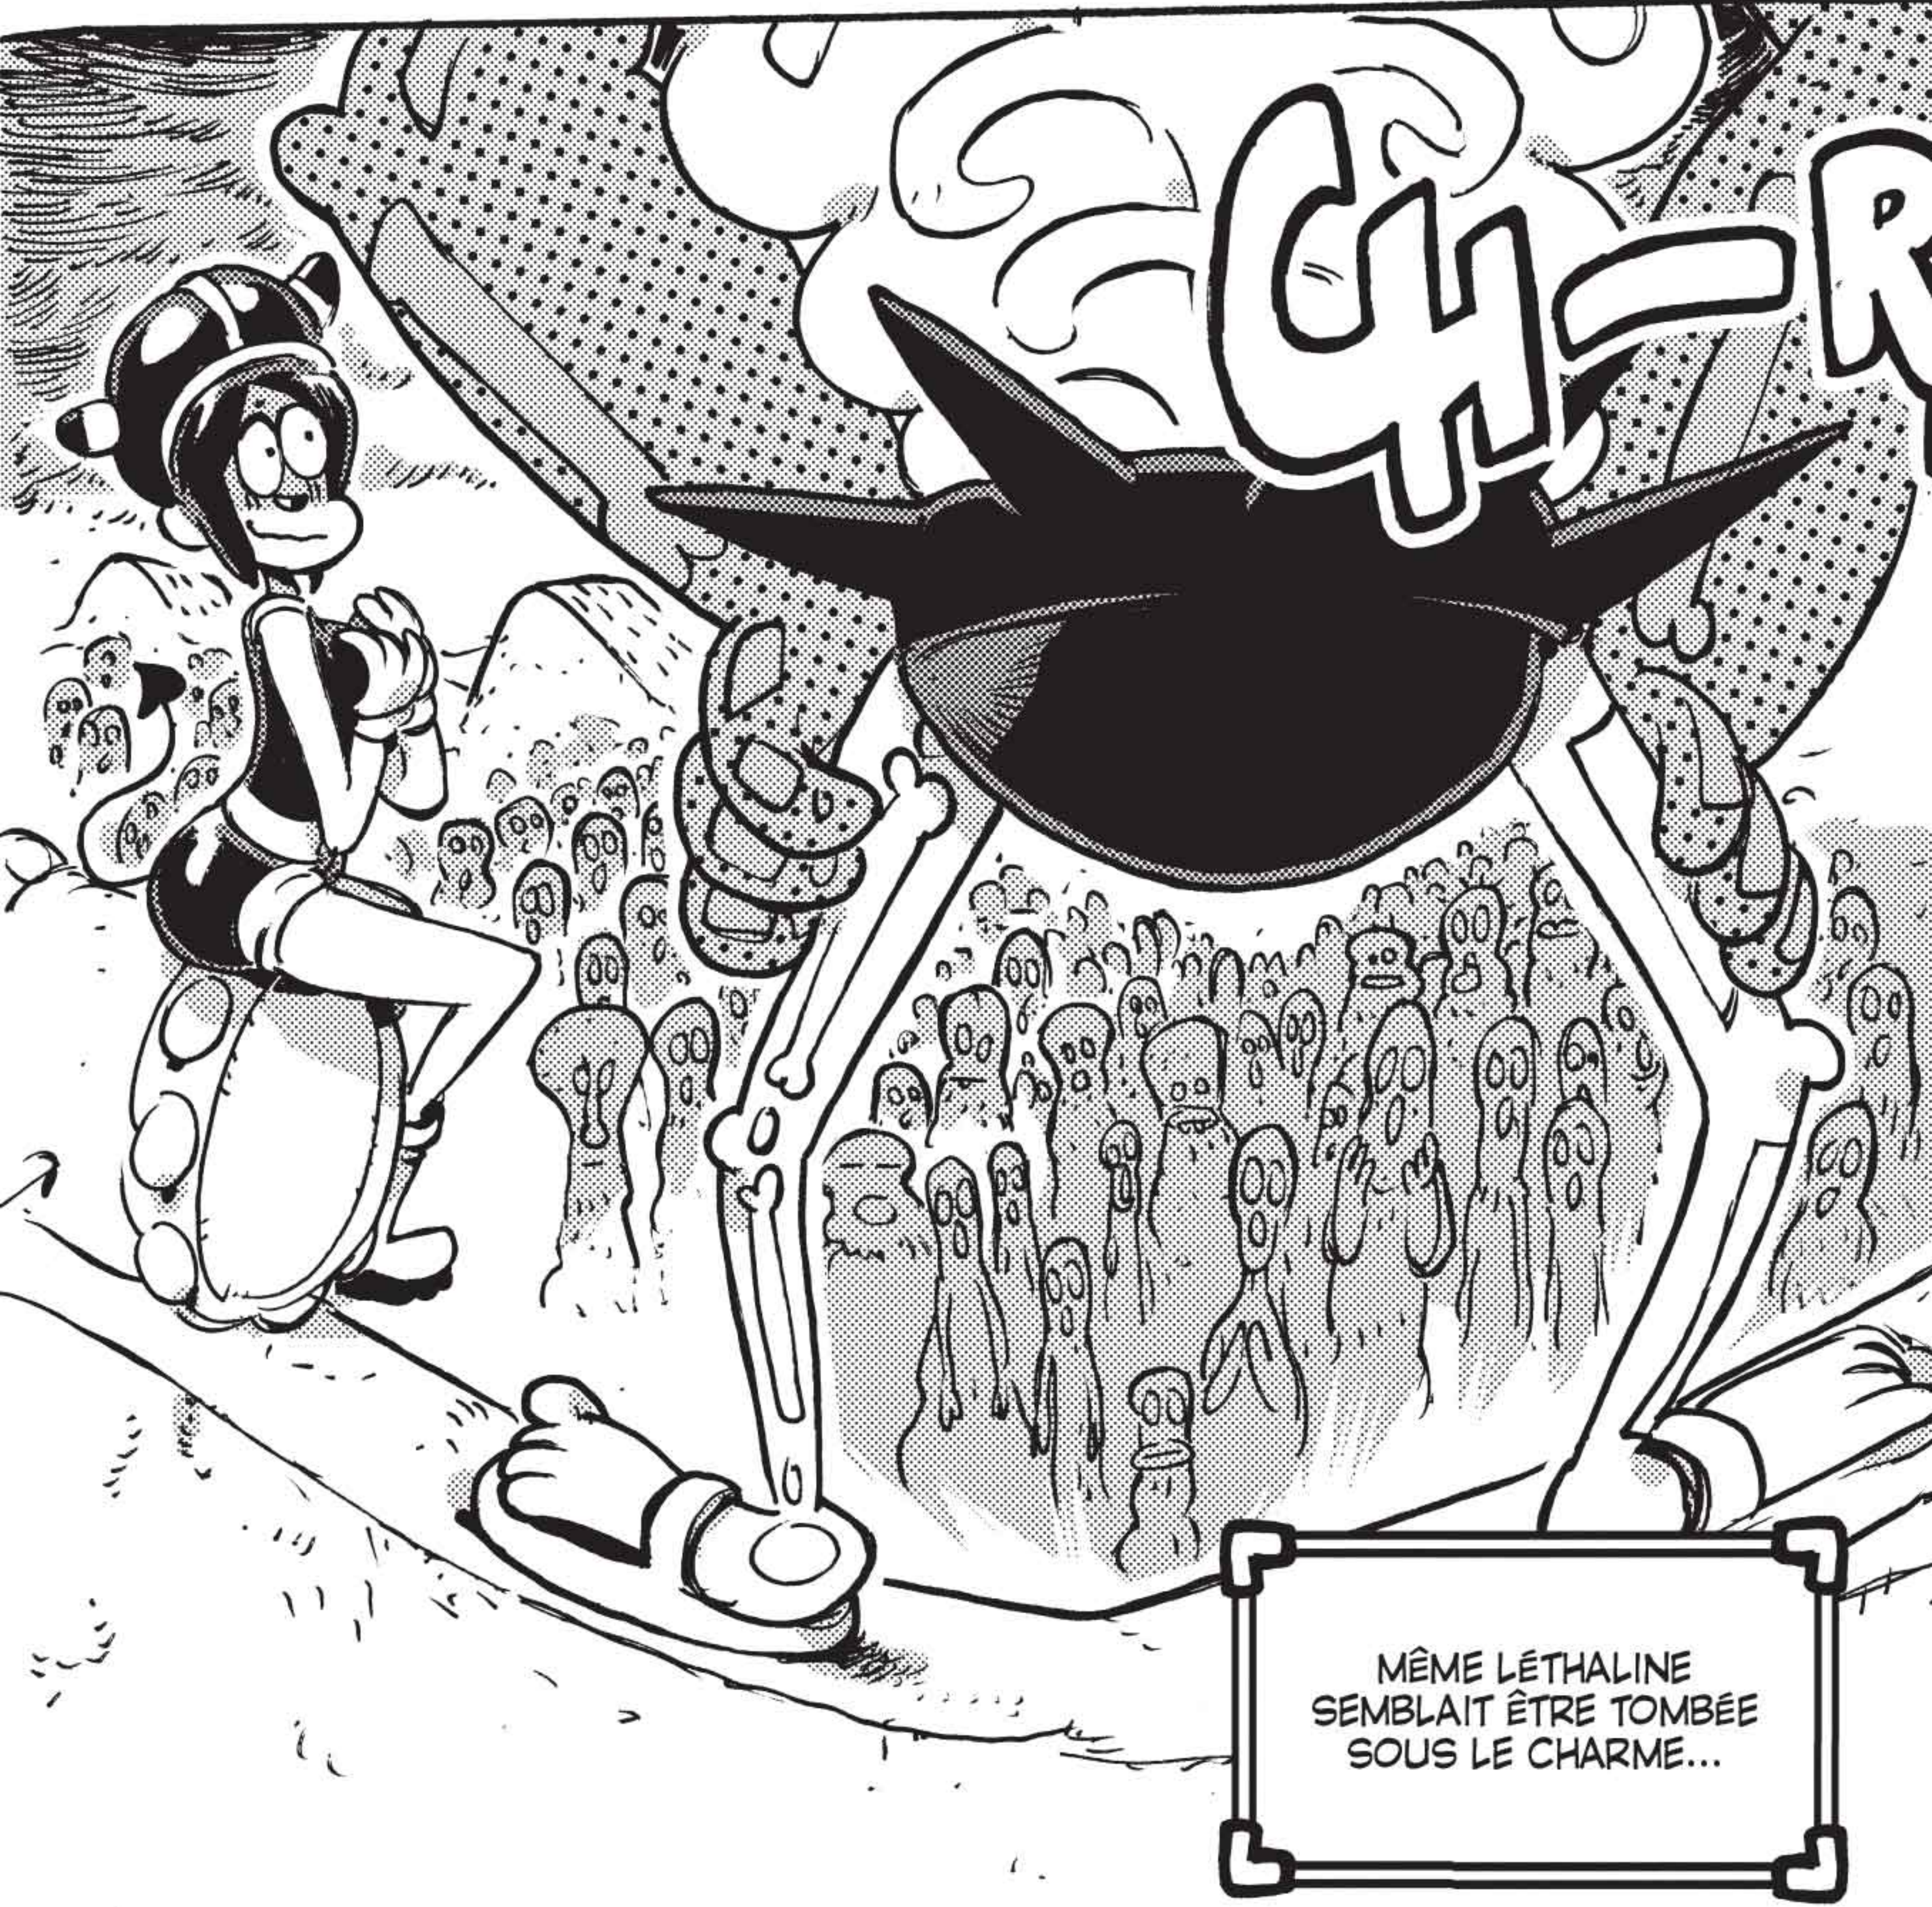

... SAUF QUE LÀ, C'EST
LE TERRIBLE KATAR
QUI ÉTAIT À L'ŒUVRE.

APRÈS DES MOIS
DE FILATURE, LE SACRIEUR
S'ÉTAIT ENFIN DÉCIDÉ À
PASSER À L'ACTION...

LE SEUL HIC, C'EST QU'EN
OUVRANT UNE PORTE SUR
LE ROYAUME DES MORTS, IL
AVAIT RÉVEILLÉ UN ANCIEN
ET MERVEILLEUX HÉROS...

... LE LÉGENDAIRE
BODYBILDÉ "BRUSS".

MÊME LÉTHALINE
SEMBLAIT ÊTRE TOMBÉE
SOUS LE CHARME...

ALORS BIEN SÛR,
LA QUESTION BRÛLE
TOUTES LES
LÈVRES...

AVEC CETTE MACHINE
DE MUSCLES EN RENFORT,
NOS QUATRE HÉROS
ARRIVERONT-ILS À
REPOUSSER CETTE
ARMÉE ?

NOUS
LE SAURONS
TRÈS BIENTÔT.
MAIS AVANT...

RETROUVONS ARTY !
NOTRE JEUNE AMI AVAIT, QUANT
À LUI, ENTREPRIS DE RÉCUPÉRER
LES SIX DOFUS PRIMORDIAUX.

AU TERME
DE TERRIBLES
EFFORTS,
IL EN AVAIT
OBTENU TROIS,
DONT LE SIEN, LE
DOFUS POURPRE.