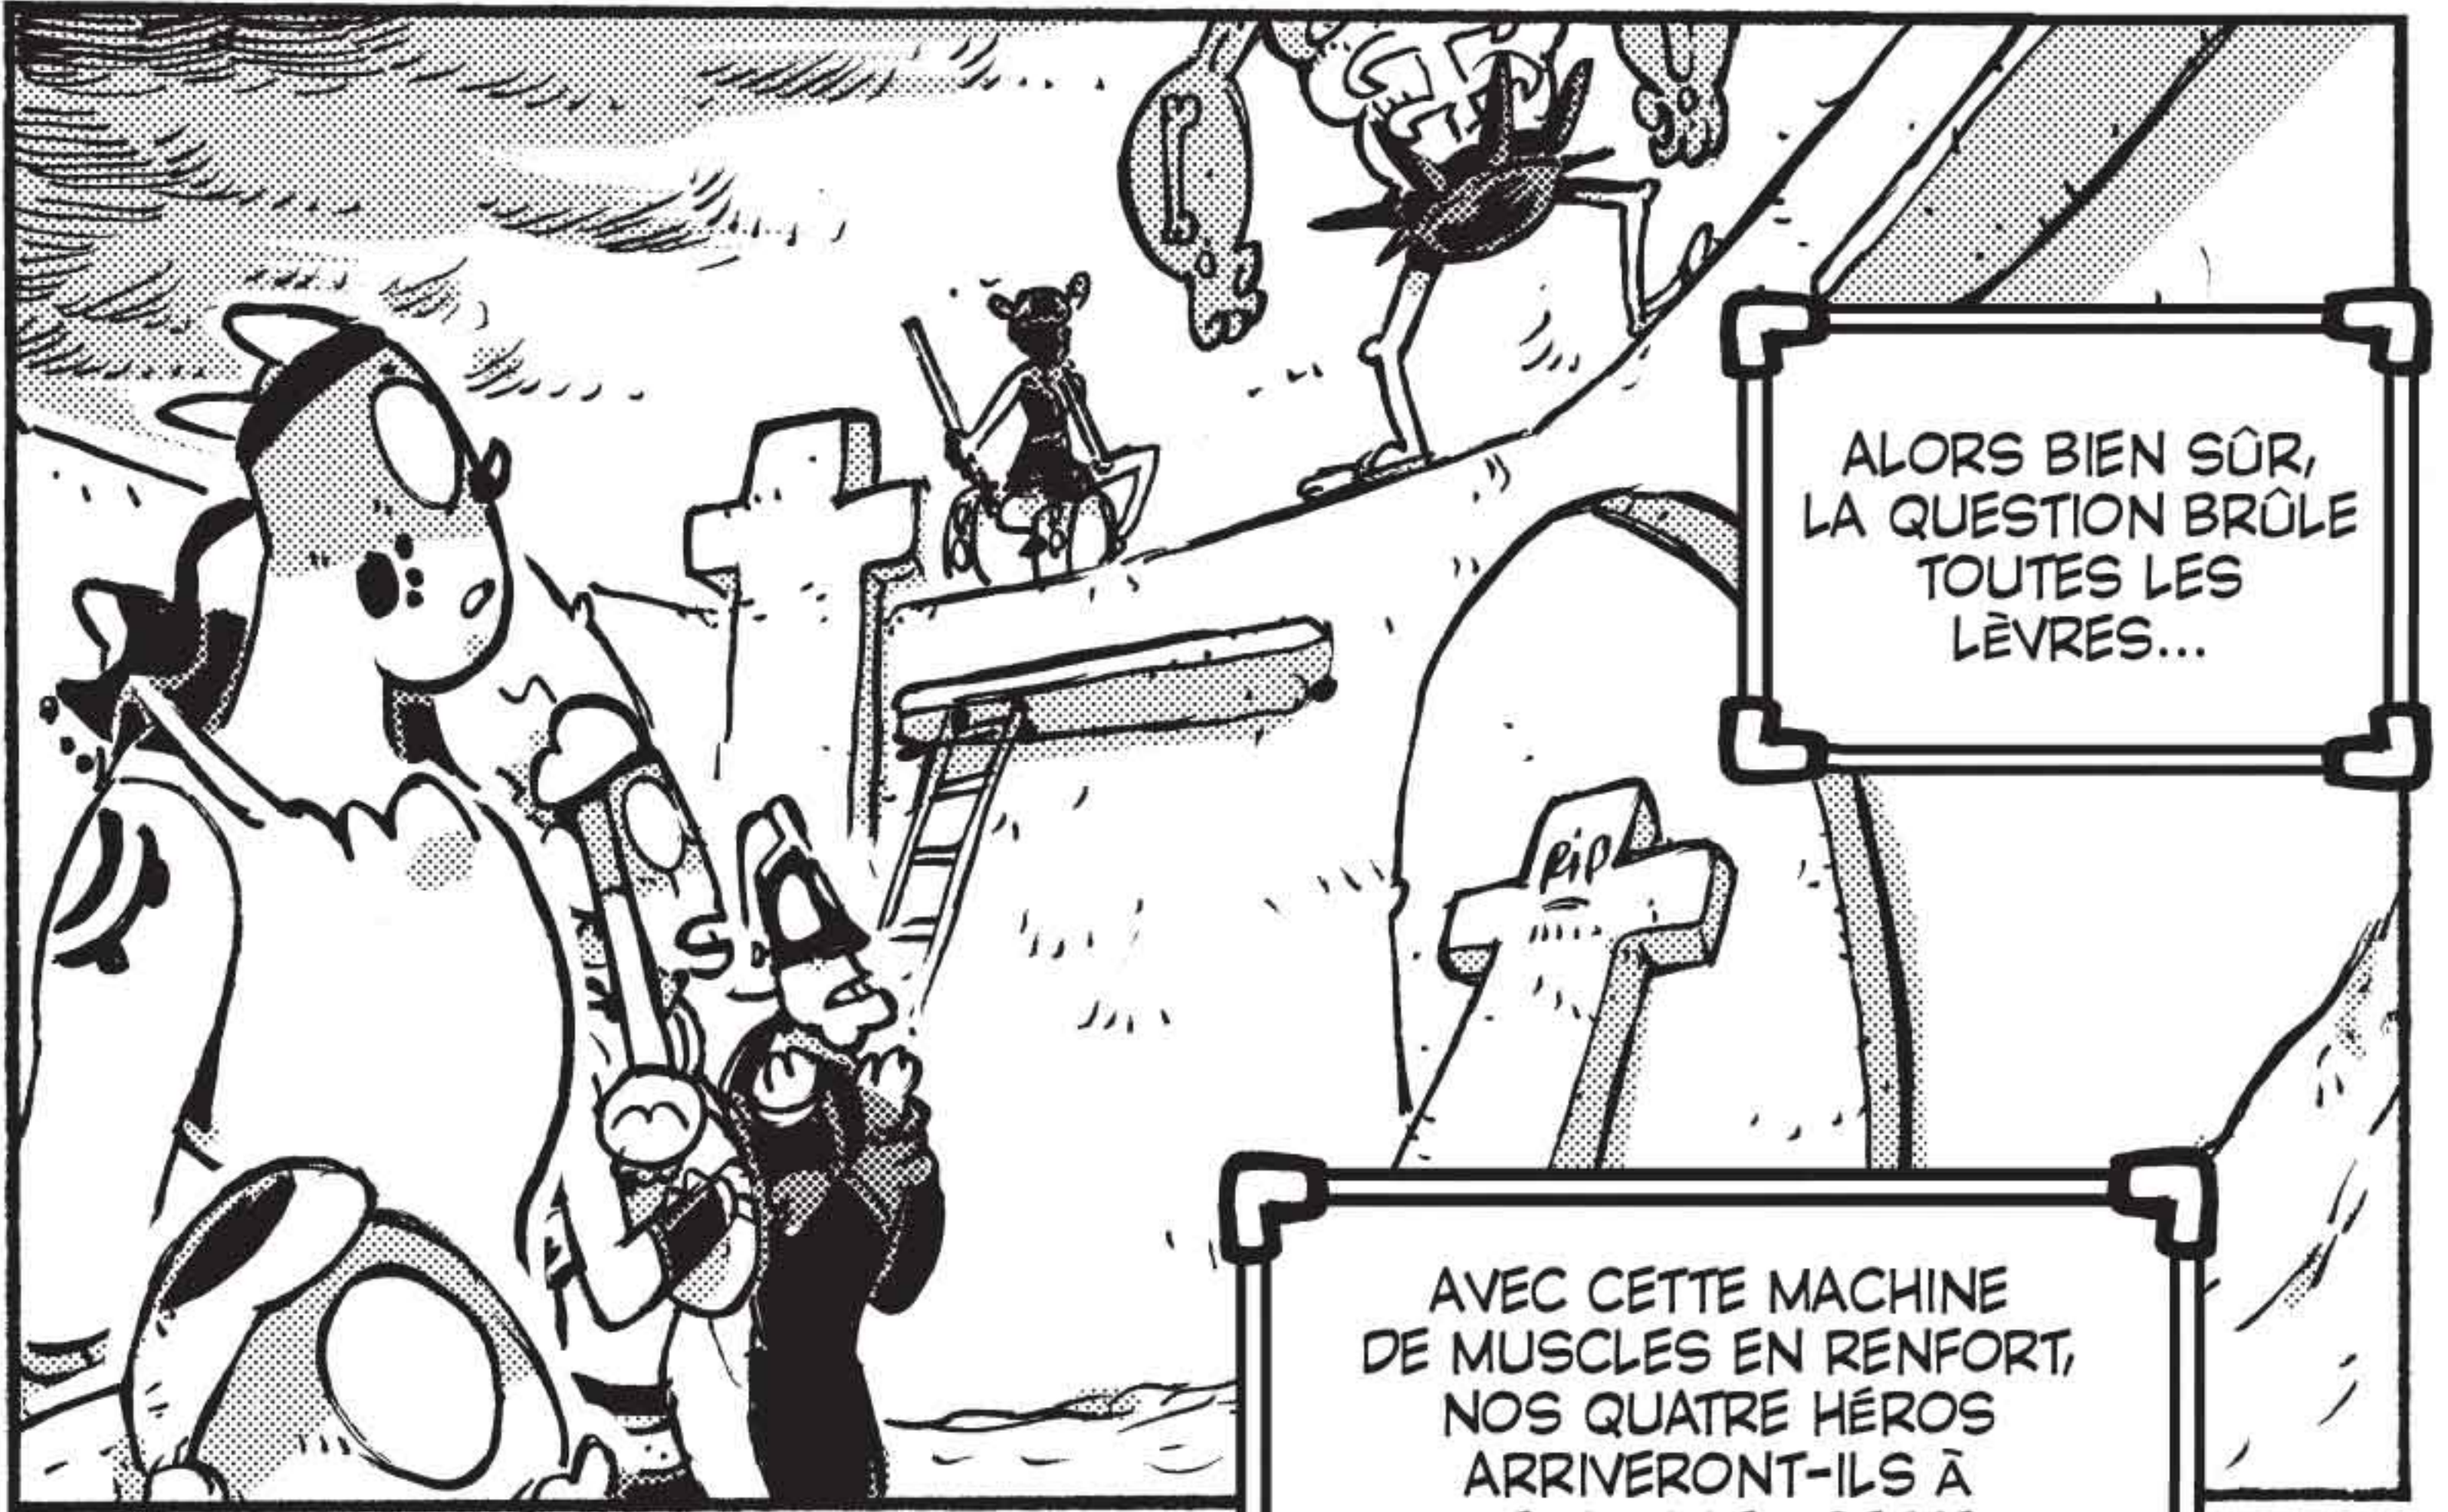

... SAUF QUE LÀ, C'EST
LE TERRIBLE KATAR
QUI ÉTAIT À L'ŒUVRE.

APRÈS DES MOIS
DE FILATURE, LE SACRIEUR
S'ÉTAIT ENFIN DÉCIDÉ À
PASSER À L'ACTION...

LE SEUL HIC, C'EST QU'EN
OUVRANT UNE PORTE SUR
LE ROYAUME DES MORTS, IL
AVAIT RÉVEILLÉ UN ANCIEN
ET MERVEILLEUX HÉROS...

... LE LÉGENDAIRE
BODYBILDÉ "BRUSS".

MÊME LÉTHALINE
SEMBLAIT ÊTRE TOMBÉE
SOUS LE CHARME...

ALORS BIEN SÛR,
LA QUESTION BRÛLE
TOUTES LES
LÈVRES...

AVEC CETTE MACHINE
DE MUSCLES EN RENFORT,
NOS QUATRE HÉROS
ARRIVERONT-ILS À
REPOUSSER CETTE
ARMÉE ?

NOUS
LE SAURONS
TRÈS BIENTÔT.
MAIS AVANT...

RETROUVONS ARTY !
NOTRE JEUNE AMI AVAIT, QUANT
À LUI, ENTREPRIS DE RÉCUPÉRER
LES SIX DOFUS PRIMORDIAUX.

AU TERME
DE TERRIBLES
EFFORTS,
IL EN AVAIT
OBTENU TROIS,
DONT LE SIEN, LE
DOFUS POURPRE.