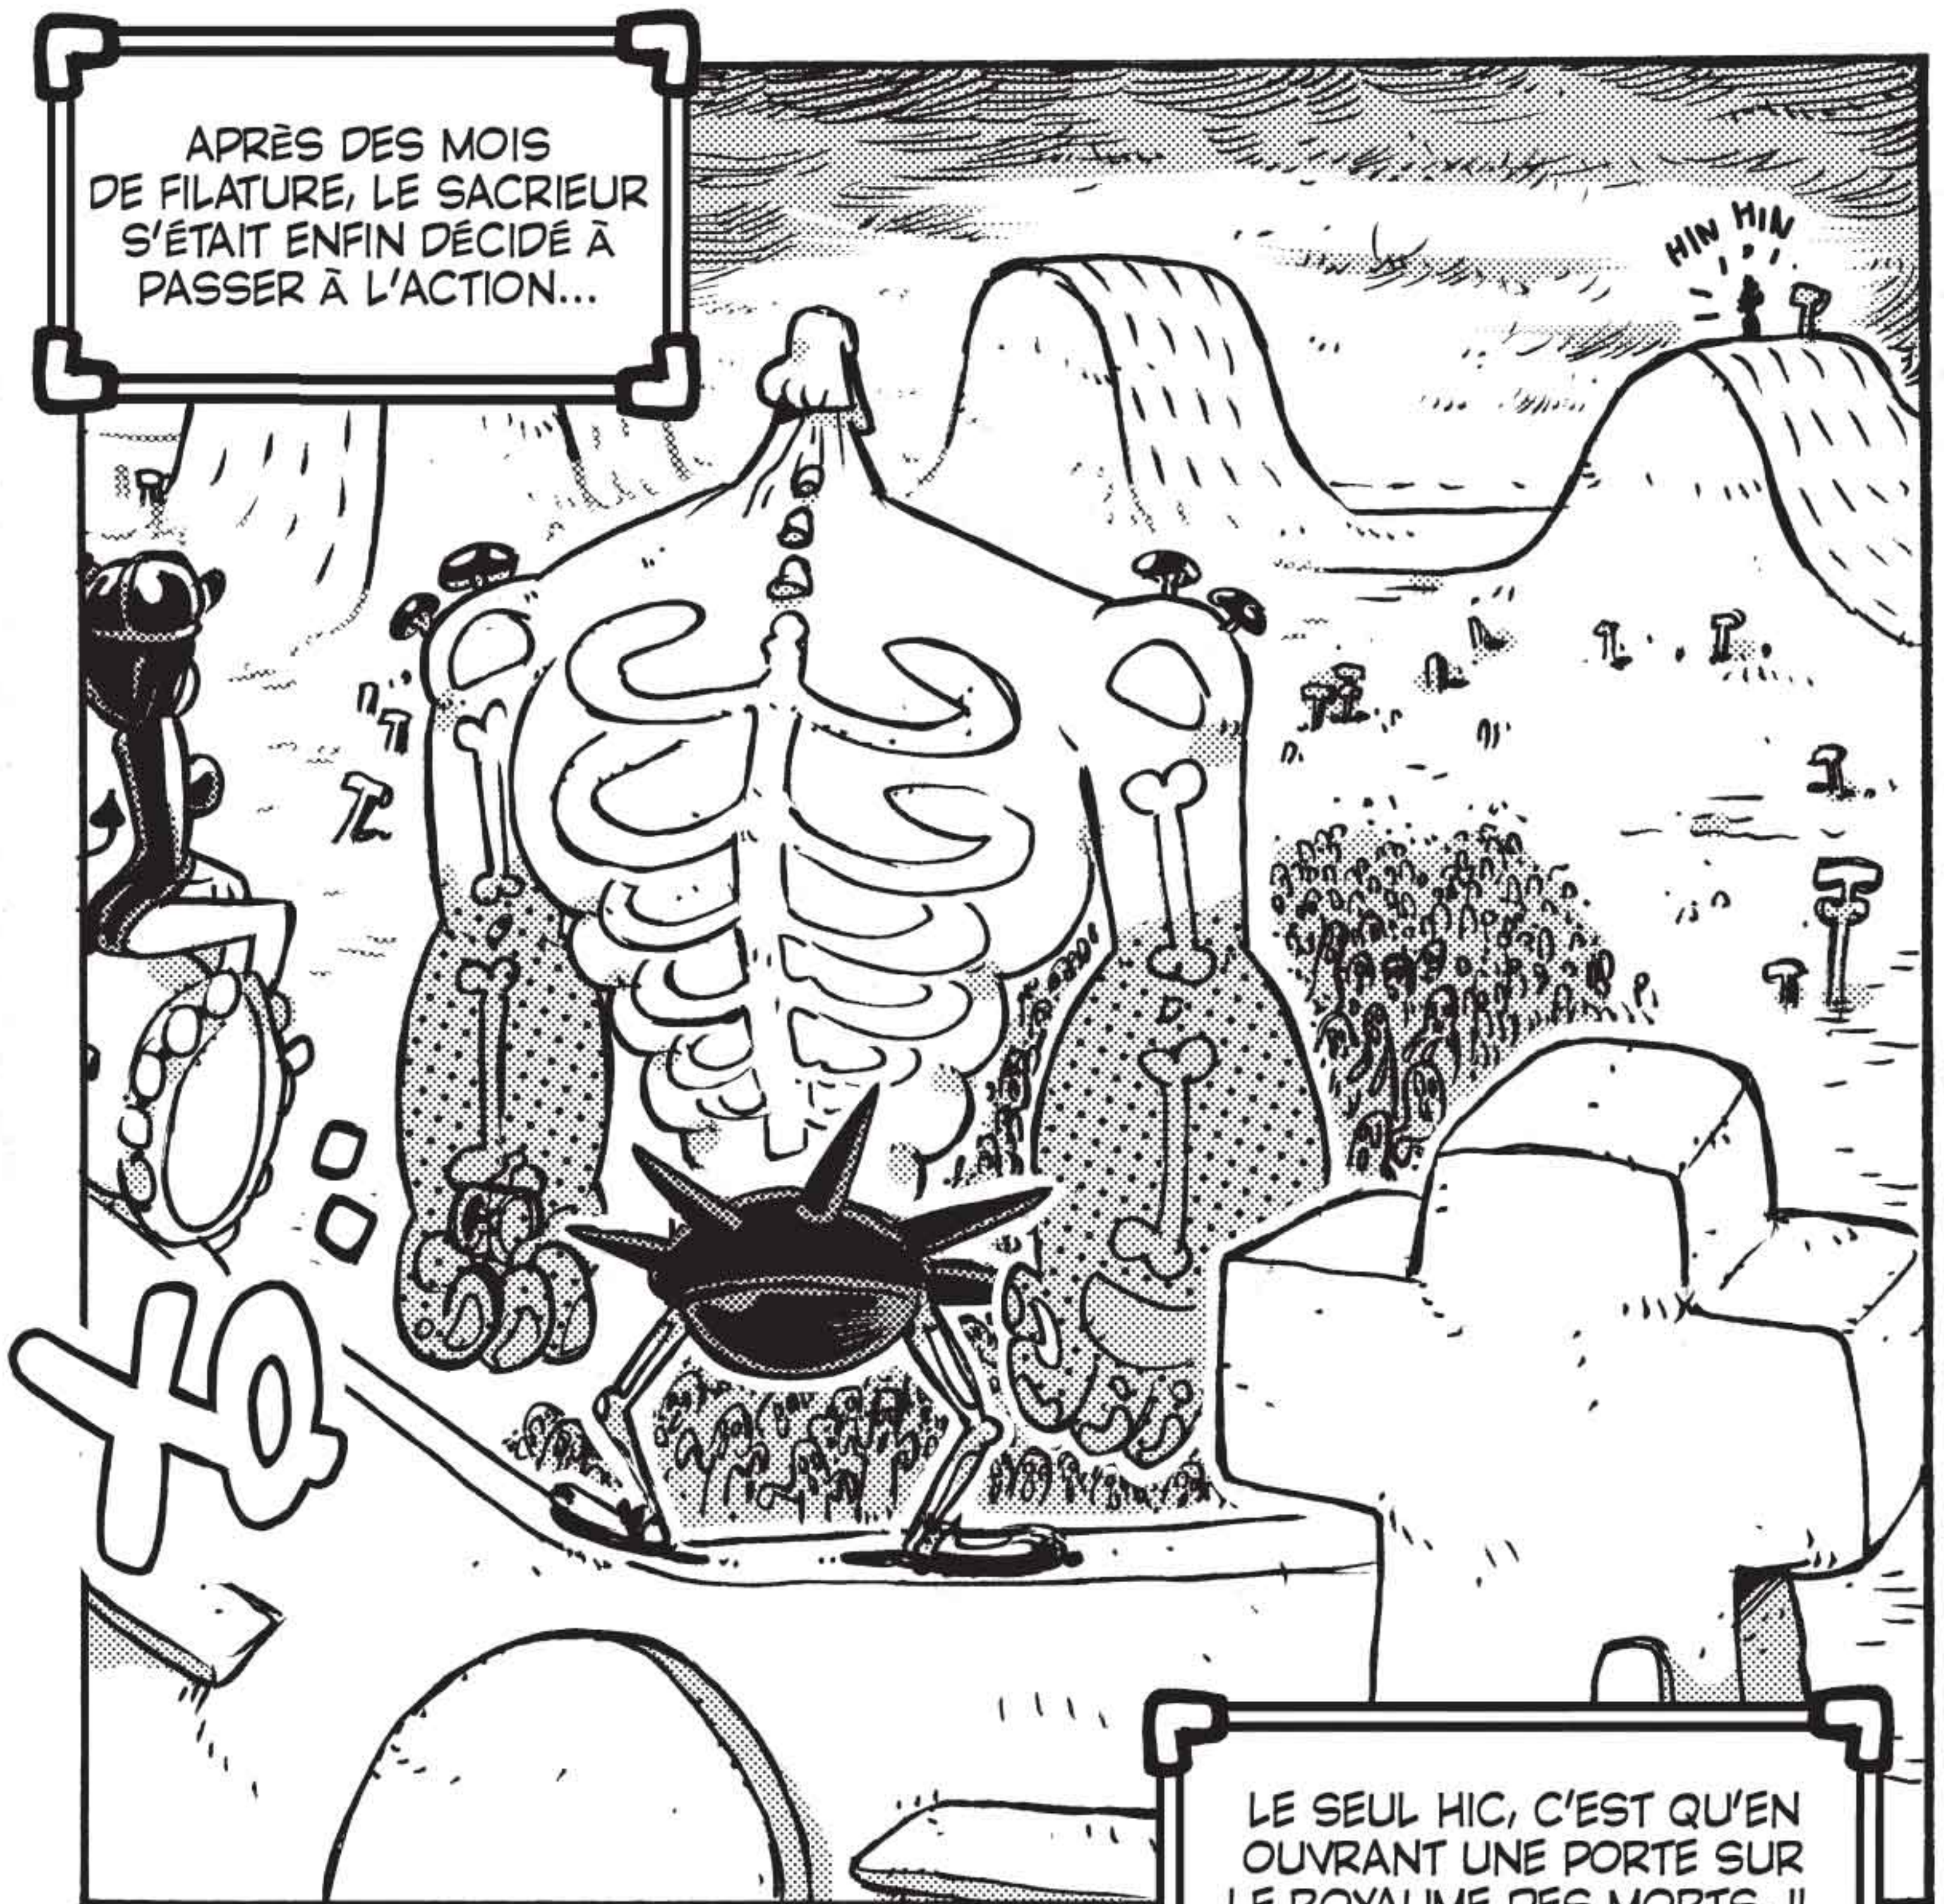

BON, EH BIEN IL SEMBLE
QU'IL SOIT L'HEURE DE
RETROUVER NOS AMIS...

SOUVENEZ-VOUS, NOUS
AVIONS LAISSÉ GOULTARD,
EUIPE, DODGE ET VIL
DANS UNE TERRIBLE
SITUATION : AU MILIEU
D'UNE ARMÉE DE MORTS...

ALORS, VOUS
VOUS DIREZ
PEUT-ÊTRE "COMME
D'HABITUDE"...

... SAUF QUE LÀ, C'EST
LE TERRIBLE KATAR
QUI ÉTAIT À L'ŒUVRE.

APRÈS DES MOIS
DE FILATURE, LE SACRIEUR
S'ÉTAIT ENFIN DÉCIDÉ À
PASSER À L'ACTION...

LE SEUL HIC, C'EST QU'EN
OUVRANT UNE PORTE SUR
LE ROYAUME DES MORTS, IL
AVAIT RÉVEILLÉ UN ANCIEN
ET MERVEILLEUX HÉROS...

... LE LÉGENDAIRE
BODYBILDÉ "BRUSS".

MÊME LÉTHALINE
SEMBLAIT ÊTRE TOMBÉE
SOUS LE CHARME...

ALORS BIEN SÛR,
LA QUESTION BRÛLE
TOUTES LES
LÈVRES...

AVEC CETTE MACHINE
DE MUSCLES EN RENFORT,
NOS QUATRE HÉROS
ARRIVERONT-ILS À
REPOUSSER CETTE
ARMÉE ?

NOUS
LE SAURONS
TRÈS BIENTÔT.
MAIS AVANT...

RETROUVONS ARTY !
NOTRE JEUNE AMI AVAIT, QUANT
À LUI, ENTREPRIS DE RÉCUPÉRER
LES SIX DOFUS PRIMORDIAUX.

AU TERME
DE TERRIBLES
EFFORTS,
IL EN AVAIT
OBTENU TROIS,
DONT LE SIEN, LE
DOFUS POURPRE.