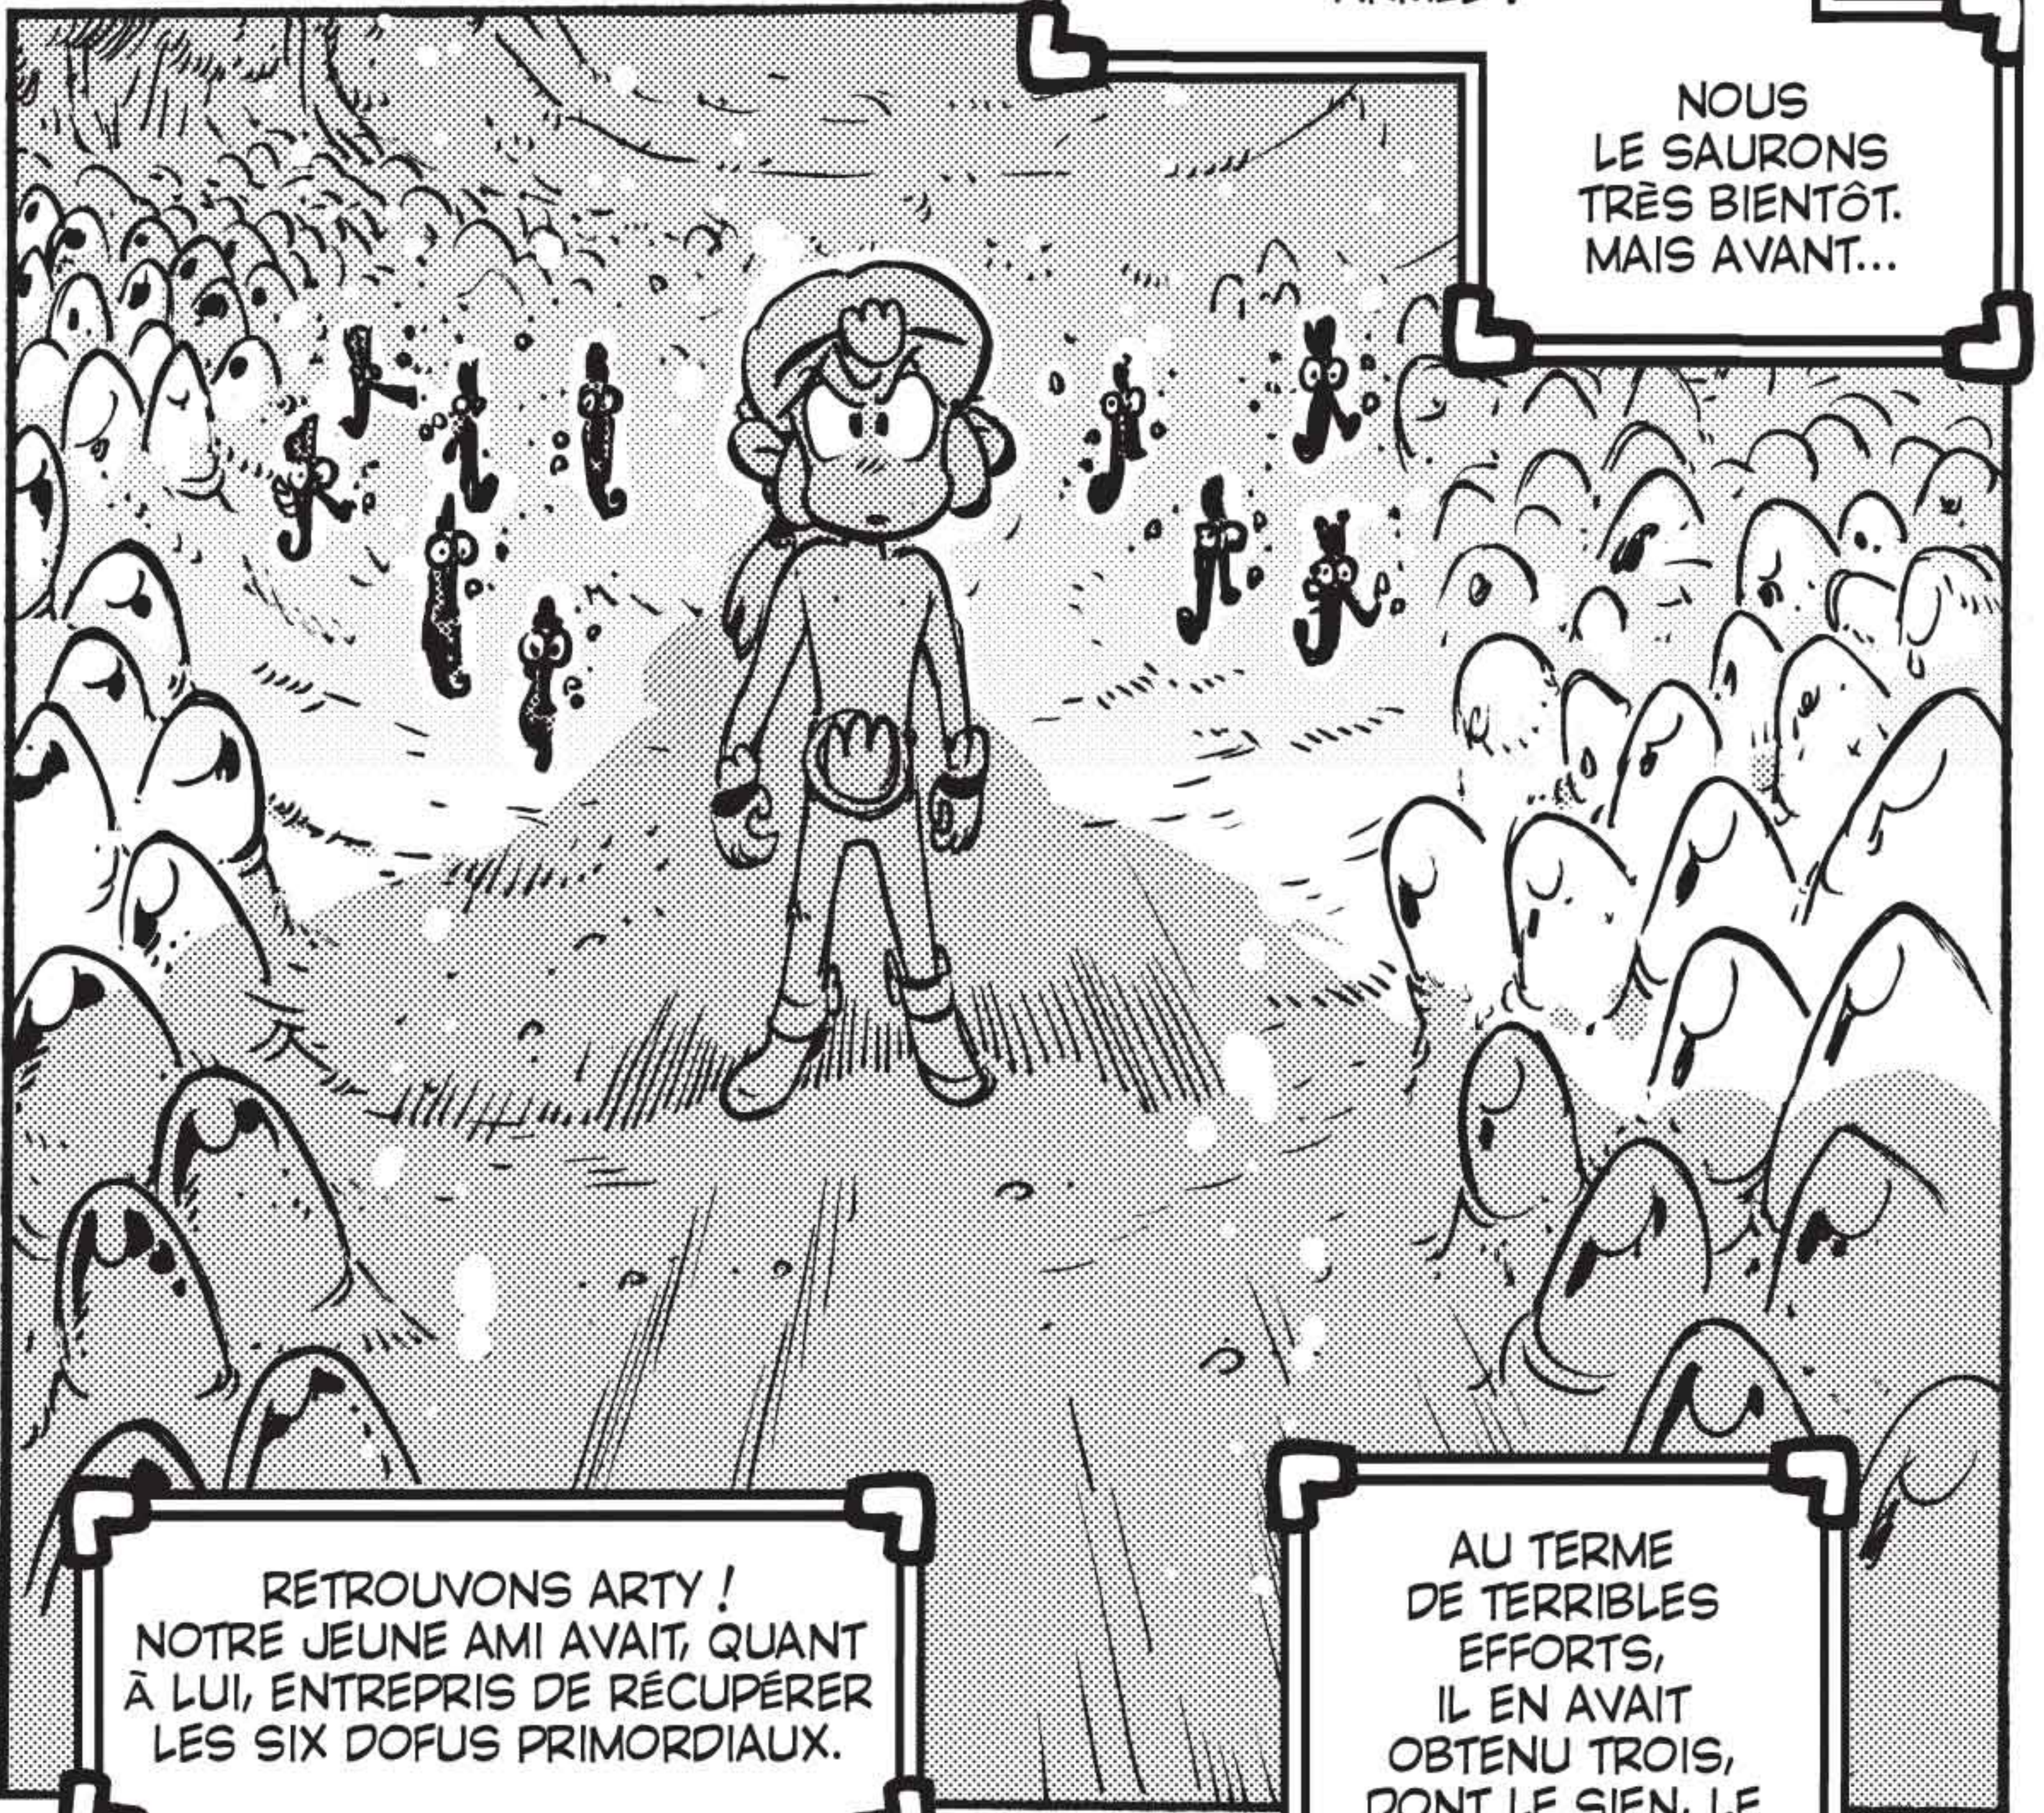

... SAUF QUE LÀ, C'EST
LE TERRIBLE KATAR
QUI ÉTAIT À L'ŒUVRE.

APRÈS DES MOIS
DE FILATURE, LE SACRIEUR
S'ÉTAIT ENFIN DÉCIDÉ À
PASSER À L'ACTION...

LE SEUL HIC, C'EST QU'EN
OUVRANT UNE PORTE SUR
LE ROYAUME DES MORTS, IL
AVAIT RÉVEILLÉ UN ANCIEN
ET MERVEILLEUX HÉROS...

... LE LÉGENDAIRE
BODYBILDÉ "BRUSS".

MÊME LÉTHALINE
SEMBLAIT ÊTRE TOMBÉE
SOUS LE CHARME...

ALORS BIEN SÛR,
LA QUESTION BRÛLE
TOUTES LES
LÈVRES...

AVEC CETTE MACHINE
DE MUSCLES EN RENFORT,
NOS QUATRE HÉROS
ARRIVERONT-ILS À
REPOUSSER CETTE
ARMÉE ?

NOUS
LE SAURONS
TRÈS BIENTÔT.
MAIS AVANT...

RETROUVONS ARTY !
NOTRE JEUNE AMI AVAIT, QUANT
À LUI, ENTREPRIS DE RÉCUPÉRER
LES SIX DOFUS PRIMORDIAUX.

AU TERME
DE TERRIBLES
EFFORTS,
IL EN AVAIT
OBTENU TROIS,
DONT LE SIEN, LE
DOFUS POURPRE.